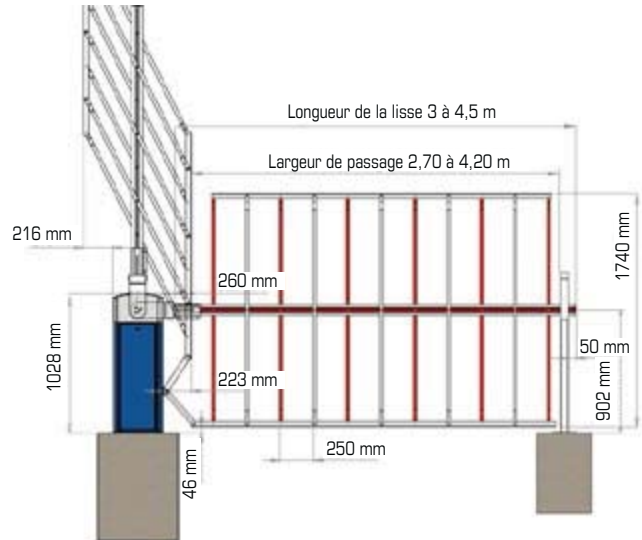

Cadre :

Té de renfort en aluminium de 40 x 40 x 4mm. Vé de réception et anti-balancement sur reposoir

Herse articulée :

Plats Verticaux en aluminium de 25 x 3mm.

Barrière type	Section Lisse	Longueur lisse maxi	Largeur de passage maxi
LBA 6	Ovale 84 x 57	4,00 m	3,30 m
LBA 7	Ovale 84 x 57	4,50 m	4,20 m
LBA 86	175 x 75	5,00 m	4,60 m
LBA 12	175 x 75	7,00 m	6,60 m

GTH 6,7,86,12 - GRILLE TOUTE HAUTEUR

3 à 7 m

GTH 6,7,86,12

Grille toute hauteur type GTH 6 pour LBA 6

Barrière type	Section lisse	longueur de lisse	Largeur de passage	longueur de grille	Reposoir
LBA 6	84 x 57	3,00 m	2,50 m	2,60 m	oui
LBA 6	84 x 57	4,00 m	3,50 m	3,60 m	oui

Grille toute hauteur type GTH 7 pour LBA 7

Barrière type	Section lisse	longueur de lisse	Largeur de passage	longueur de grille	Reposoir
LBA 7	84 x 57	3,00 m	2,70 m	2,75 m	oui
LBA 7	84 x 57	3,50 m	3,20 m	3,25 m	oui
LBA 7	84 x 57	4,00 m	3,70 m	3,75 m	oui
LBA 7	84 x 57	4,50 m	4,20 m	4,25 m	oui

Grille toute hauteur type GTH 86 pour LBA 86

Barrière type	Section lisse	longueur de lisse	Largeur de passage	longueur de grille	Reposoir
LBA 86	175 x 75	3,00 m	2,60 m	2,70 m	non
LBA 86	175 x 75	3,50 m	3,10 m	3,70 m	oui
LBA 86	175 x 75	4,00 m	3,60 m	3,70 m	oui
LBA 86	175 x 75	4,50 m	4,10 m	4,20 m	oui
LBA 86	175 x 75	5,00 m	4,60 m	4,70 m	oui