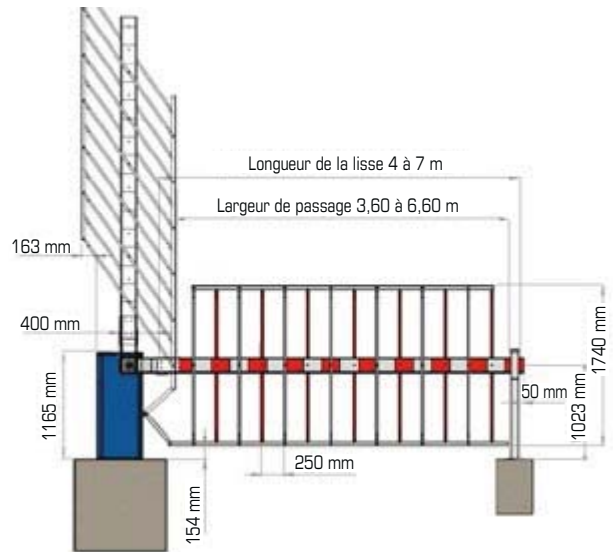

Cadre :

Té de renfort en aluminium de 40 x 40 x 4mm. Vé de réception et anti-balancement sur reposoir

Herse articulée :

Plats Verticaux en aluminium de 25 x 3mm.

Barrière type	Section Lisse	Longueur lisse maxi	Largeur de passage maxi
LBA 6	Ovale 84 x 57	4,00 m	3,30 m
LBA 7	Ovale 84 x 57	4,50 m	4,20 m
LBA 86	175 x 75	5,00 m	4,60 m
LBA 12	175 x 75	7,00 m	6,60 m

GTH 6,7,86,12 - GRILLE TOUTE HAUTEUR

3 à 7 m

GTH 6,7,86,12

Grille toute hauteur type GTH 6 pour LBA 6

Barrière type	Section lisse	longueur de lisse	Largeur de passage	longueur de grille	Reposoir
LBA 6	84 x 57	3,00 m	2,50 m	2,60 m	oui
LBA 6	84 x 57	4,00 m	3,50 m	3,60 m	oui

Grille toute hauteur type GTH 7 pour LBA 7

Barrière type	Section lisse	longueur de lisse	Largeur de passage	longueur de grille	Reposoir
LBA 7	84 x 57	3,00 m	2,70 m	2,75 m	oui
LBA 7	84 x 57	3,50 m	3,20 m	3,25 m	oui
LBA 7	84 x 57	4,00 m	3,70 m	3,75 m	oui
LBA 7	84 x 57	4,50 m	4,20 m	4,25 m	oui

Grille toute hauteur type GTH 86 pour LBA 86

Barrière type	Section lisse	longueur de lisse	Largeur de passage	longueur de grille	Reposoir
LBA 86	175 x 75	3,00 m	2,60 m	2,70 m	non
LBA 86	175 x 75	3,50 m	3,10 m	3,70 m	oui
LBA 86	175 x 75	4,00 m	3,60 m	3,70 m	oui
LBA 86	175 x 75	4,50 m	4,10 m	4,20 m	oui
LBA 86	175 x 75	5,00 m	4,60 m	4,70 m	oui