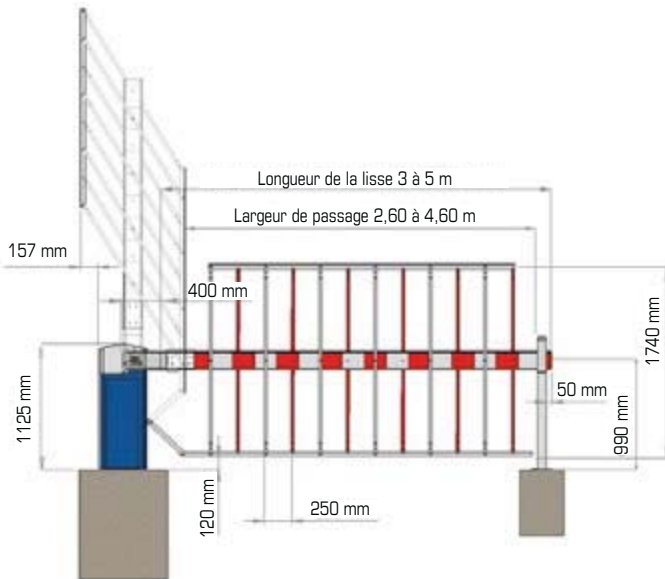

Spécifications

Caractéristiques techniques

Principe :

Herse articulée haute et basse constituant un obstacle physique pour :

- Canaliser les piétons vers un contrôle d'accès : tourniquets, ...
- Eviter l'intrusion des animaux sur un site protégé.
- Protéger les travailleurs contre les risques de chute.
- Visibilité PL

GTH 6,7,86,12 - GRILLE TOUTE HAUTEUR

3 à 7 m

GTH 6,7,86,12

Grille toute hauteur type GTH 6 pour LBA 6

Barrière type	Section lisse	longueur de lisse	Largeur de passage	longueur de grille	Reposoir
LBA 6	84 x 57	3,00 m	2,50 m	2,60 m	oui
LBA 6	84 x 57	4,00 m	3,50 m	3,60 m	oui

Grille toute hauteur type GTH 7 pour LBA 7

Barrière type	Section lisse	longueur de lisse	Largeur de passage	longueur de grille	Reposoir
LBA 7	84 x 57	3,00 m	2,70 m	2,75 m	oui
LBA 7	84 x 57	3,50 m	3,20 m	3,25 m	oui
LBA 7	84 x 57	4,00 m	3,70 m	3,75 m	oui
LBA 7	84 x 57	4,50 m	4,20 m	4,25 m	oui

Grille toute hauteur type GTH 86 pour LBA 86

Barrière type	Section lisse	longueur de lisse	Largeur de passage	longueur de grille	Reposoir
LBA 86	175 x 75	3,00 m	2,60 m	2,70 m	non
LBA 86	175 x 75	3,50 m	3,10 m	3,70 m	oui
LBA 86	175 x 75	4,00 m	3,60 m	3,70 m	oui
LBA 86	175 x 75	4,50 m	4,10 m	4,20 m	oui
LBA 86	175 x 75	5,00 m	4,60 m	4,70 m	oui