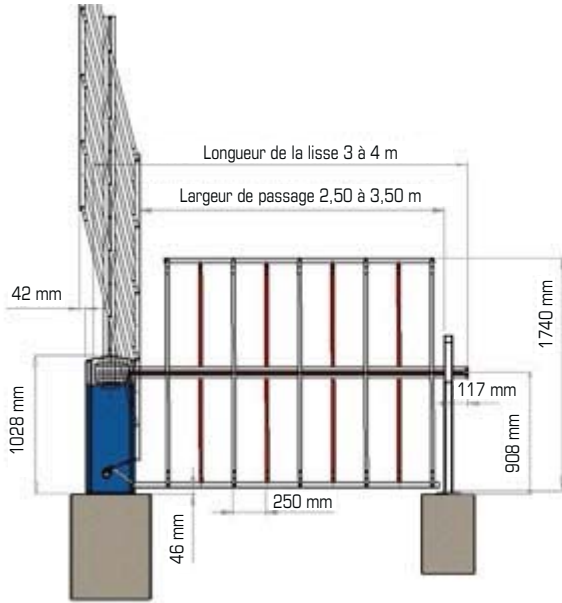

Spécifications

Caractéristiques techniques

Principe :

Herse articulée haute et basse constituant un obstacle physique pour :

- Canaliser les piétons vers un contrôle d'accès : tourniquets, ...
- Eviter l'intrusion des animaux sur un site protégé.
- Protéger les travailleurs contre les risques de chute.
- Visibilité PL

Cadre :

Té de renfort en aluminium de 40 x 40 x 4mm. Vé de réception et anti-balancement sur reposoir

Herse articulée :

Plats Verticaux en aluminium de 25 x 3mm.

Barrière type	Section Lisse	Longueur lisse maxi	Largeur de passage maxi
LBA 6	Ovale 84 x 57	4,00 m	3,30 m
LBA 7	Ovale 84 x 57	4,50 m	4,20 m
LBA 86	175 x 75	5,00 m	4,60 m
LBA 12	175 x 75	7,00 m	6,60 m

GTH 6,7,86,12 - GRILLE TOUTE HAUTEUR

3 à 7 m

GTH 6,7,86,12

Grille toute hauteur type GTH 6 pour LBA 6

Barrière type	Section lisse	longueur de lisse	Largeur de passage	longueur de grille	Reposoir
LBA 6	84 x 57	3,00 m	2,50 m	2,60 m	oui
LBA 6	84 x 57	4,00 m	3,50 m	3,60 m	oui

Grille toute hauteur type GTH 7 pour LBA 7

Barrière type	Section lisse	longueur de lisse	Largeur de passage	longueur de grille	Reposoir
LBA 7	84 x 57	3,00 m	2,70 m	2,75 m	oui
LBA 7	84 x 57	3,50 m	3,20 m	3,25 m	oui
LBA 7	84 x 57	4,00 m	3,70 m	3,75 m	oui
LBA 7	84 x 57	4,50 m	4,20 m	4,25 m	oui