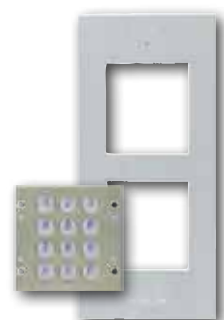

LE NOUVEAU CLAVIER BRAILLE SE DÉCLINE SUR L'ENSEMBLE DE NOTRE GAMME DE CLAVIER CODÉ