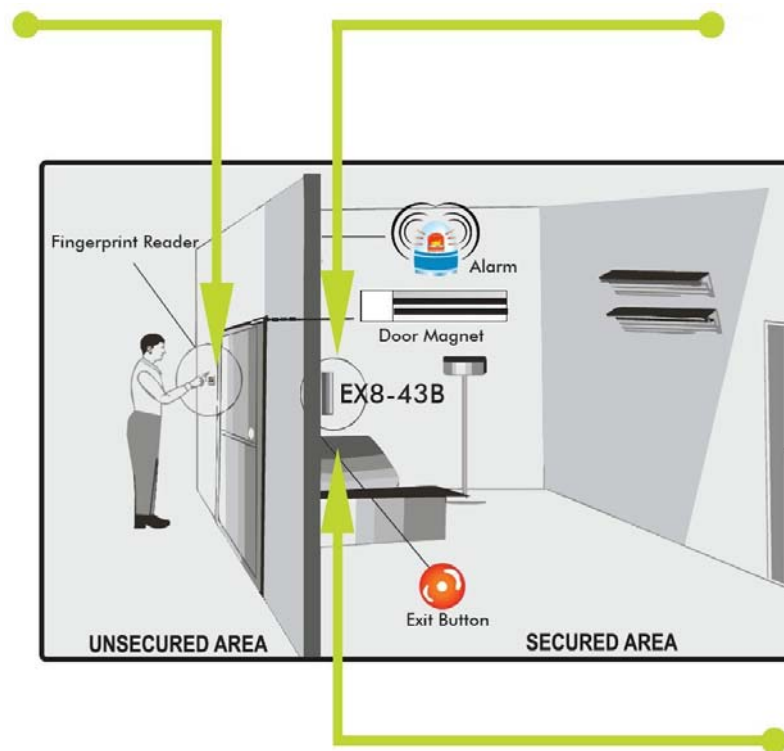

CONTRÔLE D'ACCES BIOMETRIQUE ABMATIC BIO

Utilisation

- Portes piétonnes
- Portes automatiques
- Portails

Lecteur biométrique

Commande sensitive de sortie (option)

Points forts:

- Installation facile
- Programmation par clavier déporté
- Lecteur compact
- Esthétique

Distribué par:

**automatismes
bâtiment**

ZA La Butte aux Bergers 4
4 - 6 rue Nungesser et Coli
91380 Chilly-Mazarin

Tél: + 33 (0)1 69 33 12 60
Fax: + 33(0)1 69 33 12 69

ab@abmatic.fr
www.abmatic.fr

- 999 Utilisateurs avec 2 empreintes
- 999 Codes PIN lorsqu'il est utilisé avec le BioXr
- 2 Sorties Relais
- 1 Bouton Pousoir
- Programmation aisée par clavier
- Temporisation des relais de 1 à 99 secondes
- Assignation du ou des relais par Utilisateur
- 12 VCC

Clavier de programmation

Pour commander

Code art. ACA2601 - Lecteur biométrique avec clavier de programmation
Code art. ACA2356 - Commande sensitive murale

Tous les produits sont conformes, selon la réglementation, aux normes de fabrication CE. La conformité finale des installations dépend des conditions dans lesquelles celle-ci sont réalisées et de l'utilisation des différents matériels.